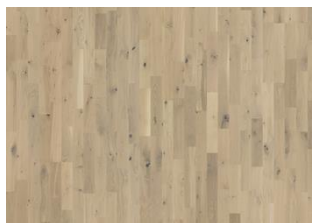

URBAN BROWN STRIP

Urban Brown är inspirerad av gyllene solsken som reflekteras i en storstadspark. Den skonsamma infärgningen skapar en naturlig och lätt känsla i härlig balans med träets kvistar, sprickor och den ultramatta finishen.

Ek Urban Brown Plank

Ek Frozen Hazelnut Plank

Pearl Grey Plank

Frosted Oat Strip

Ek Charcoal Light Plank

Pearl Grey Strip

Frozen Hazelnut Strip