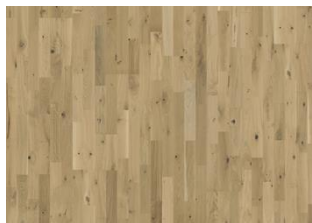

Från samma kollektion

Urban Brown Strip